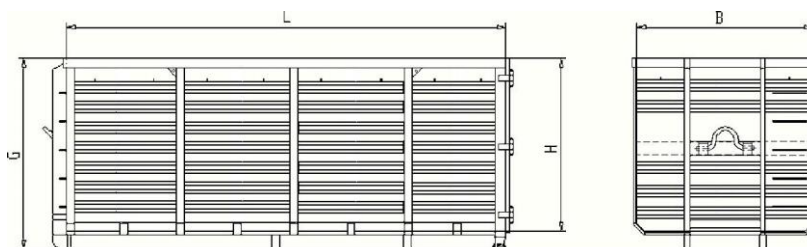

- Alapozva és színezve RAL szerint
- Felső peremmerevítő 120x60, zárt profil
- Oldal merevítő osztása 1500 mm, 3000 mm
- Fenékmerevítő osztása 750 mm
- Felső peremmerevítő zárt profil vagy cső
- Fenék és oldal csatlakozás lehet 45-os° vagy 90°-os felhajtással minimum 50 mm átlapolással
- Acélgörgő bronzpersellyel
- Oldalra nyitható kétszárnyú ajtó
- Középen rúd zár "J" felül "S" kampó
- Oldalról vagy alulról vezérelhető kétpontos küszöb zár
- Emelőkampó fix és kétállású lehajtható kivitelben
- Hátsó keret Mh. UNP 180
- Oldallemez 2 mm, 3 mm, 4 mm St37-2 / St. 52-3
- Fenéklemez 3 mm, 4 mm und 5 mm St. 37-2 / St. 52-3 Hardox 460
- DIN 30722 szabványnak megfelelő

**Opció:**

- Műanyag görgő
- Merevítő osztás 500 mm
- Íves fenéklemez R 160
- Portömített ajtó, ADR minősítés

Típus	3/4	3/5	m3	L	B	H
	Súly	Súly				
ARK 550232	2490	2620	28.4	5500	2300	2250
ARK 575232	2540	2675	29.7	5750	2300	2250
ARK 600232	2600	2740	31.0	6000	2300	2250
ARK 625232	2670	2815	32.3	6250	2300	2250
ARK 650232	2725	2876	33.6	6500	2300	2250
ARK 675232	2800	2958	34.9	6750	2300	2250
ARK 700232	2860	3020	36.2	7000	2300	2250
ARK 601500	2100	2234	20.7	6000	2300	1500
ARK 601750	2325	2468	24.1	6000	2300	1750
ARK 651750	2450	2575	26.1	6500	2300	1750
ARK 701750	2600	2740	28.2	7000	2300	1750