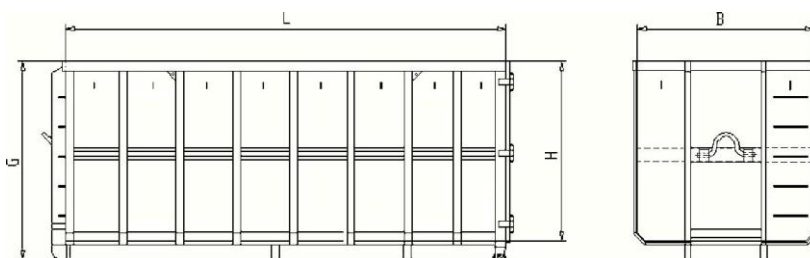

- Alapozva és színezve RAL szerint
- Oldal és fenék merevítő osztása körben 750 mm
- Felső peremmerevítő zárt profil vagy cső
- Fenék és oldal csatlakozás lehet 45-os° vagy 90°-os felhajtással
- Acélgörgő bronzpersellyel
- Oldalra nyitható kétszárnyú ajtó
- Középen rúdzár "J" felül "S" kampó
- Oldalról vagy alulról vezérelhető kétpontos küszöbzár
- Emelőkampó fix és kétállású lehajtható kivitelben
- Hátsó keret Mh. UNP 180
- Oldallemez 3 mm, 4 mm St37-2 / St. 52-3 / Hardox 460
- Fenéklemez 3 mm, 4 mm und 5 mm St. 37-2 / St. 52-3 Hardox 460

**Opció:**

- Műanyag görgő
- Merevítő osztás 500 mm
- Íves fenéklemez R 160
- Portömített ajtó ,ADR minősítés

Típus	3/3	3/5	4/4	4/5	m3	L	B	H
	Súly	Súly	Súly	Súly				
ARK 422320	1855	2025	2156	2241	19.5	4250	2300	2000
ARK 452320	1920	2100	2234	2324	20.7	4500	2300	2000
ARK 472320	1985	2175	2312	2407	21.8	4750	2300	2000
ARK 502320	2050	2250	2390	2490	23.0	5000	2300	2000
ARK 522320	2115	2325	2468	2573	24.1	5250	2300	2000
ARK 552320	2180	2400	2546	2656	25.3	5500	2300	2000
ARK 572320	2245	2475	2624	2739	26.4	5750	2300	2000
ARK 602320	2310	2550	2702	2822	27.6	6000	2300	2000
ARK 622320	2375	2625	2780	2905	28.7	6250	2300	2000
ARK 652320	2440	2700	2858	2988	29.9	6500	2300	2000
ARK 672320	2505	2775	2936	3071	31.0	6750	2300	2000
ARK 702320	2570	2850	3014	3154	32.2	7000	2300	2000